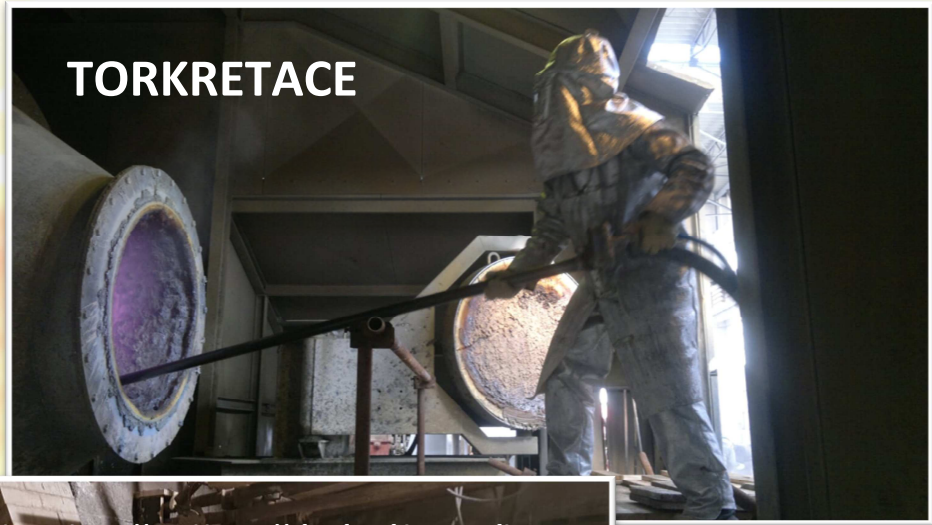

# REFRAPROFI s. r. o.

ŽÁRUVZDORNÉ VYZDÍVKY, PRŮMYSLOVÉ STAVBY, PROJEKTY, INŽENÝRING

REFRAPROFI s.r.o.  
V Pořadí 394  
25226 Třebotov  
Česká republika

IČ.: 70136394  
DIČ.: CZ8009030029  
E-mail: [info@refraprofi.cz](mailto:info@refraprofi.cz)  
Jednatel: Ing. Pavel Vajda