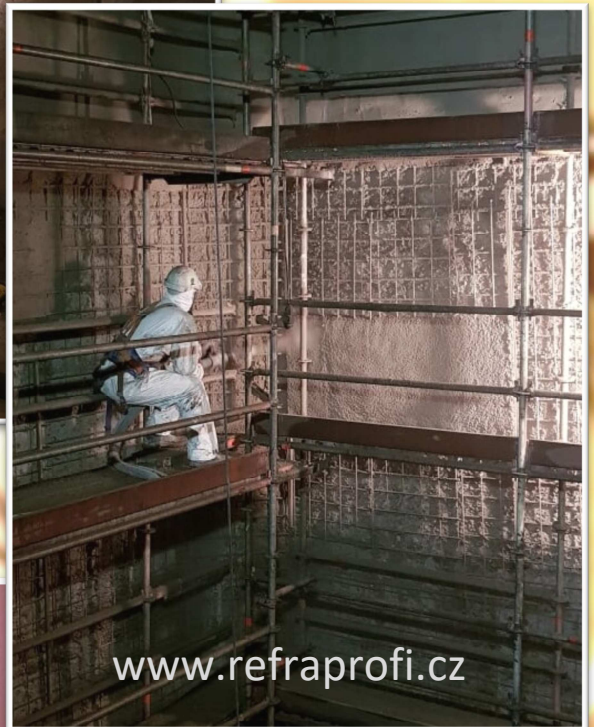

# REFRAPROFI s. r. o.

ŽÁRUVZDORNÉ VYZDÍVKY, PRŮMYSLOVÉ STAVBY, PROJEKTY, INŽENÝRING

REFRAPROFI s.r.o.  
V Pořadí 394  
25226 Třebotov  
Česká republika

IČ.: 70136394  
DIČ.: CZ8009030029  
E-mail: [info@refraprofi.cz](mailto:info@refraprofi.cz)  
Jednatel: Ing. Pavel Vajda